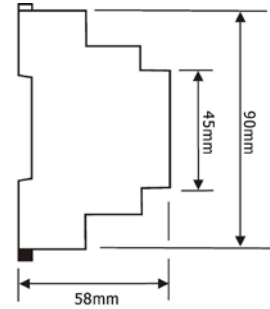

ソルクス 314 リレー・インターフェース

テクニカル・データ

型式	314-12V / -24V
定格電圧	DC12V(314-12V) / DC24V(314-24V)
最大リレー数	4リレー
周囲温度	0~40°C
相対湿度	最大で90% (結露なきこと)
保存温度	-10°C+70°C (結露なきこと)
接点入出力ケーブル	2芯 (0.5mm ² -1.5mm ²)
電源入力ケーブル	1.5mm ² 線まで
本体重量	100 g
本体寸法	W70mm x H90mm x D58mm
材質	DINレールケース幅 70 mm ホリカーホネート
本体色	ホワイト

《姿 図》

《寸 法》

《結線図-リレー》

《結線図-モーター》

株式会社 ソルクス

特記事項	品 名	リレー・インターフェース	日付	作成	承認
	型 番	314		野 田	北 田

solx
TOKYO