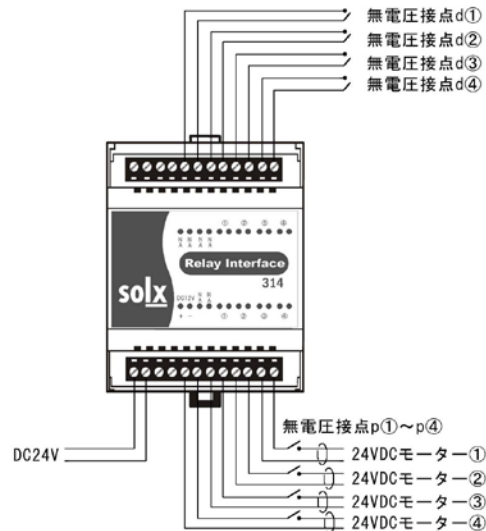

ソルクス 314 リレー・インターフェース

テクニカル・データ

型式	314-12V / -24V
定格電圧	DC12V(314-12V) / DC24V(314-24V)
最大リレー数	4リレー
周囲温度	0~40°C
相対湿度	最大で90% (結露なきこと)
保存温度	-10°C+70°C (結露なきこと)
接点入出力ケーブル	2芯 (0.5mm ² -1.5mm ²)
電源入力ケーブル	1.5mm ² 線まで
本体重量	100 g
本体寸法	W70mm x H90mm x D58mm
材質	DINレールケース幅 70 mm ホリカーホネート
本体色	ホワイト

《姿 図》

《寸 法》

《結線図-リレー》

《結線図-モーター》

株式会社 ソルクス

特記事項	品 名	リレー・インターフェース	日付	作成	承認
	型 番	314		野 田	北 田

solx
TOKYO