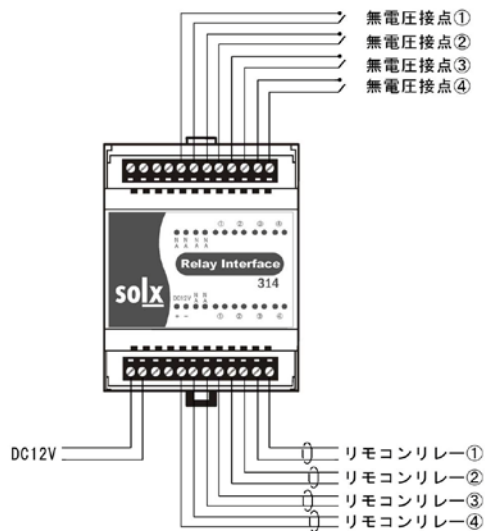

ソルクス 314 リレー・インターフェース

テクニカル・データ

型式	314-12V / -24V
定格電圧	DC12V(314-12V) / DC24V(314-24V)
最大リレー数	4リレー
周囲温度	0~40°C
相対湿度	最大で90% (結露なきこと)
保存温度	-10°C+70°C (結露なきこと)
接点入出力ケーブル	2芯 (0.5mm ² -1.5mm ²)
電源入力ケーブル	1.5mm ² 線まで
本体重量	100 g
本体寸法	W70mm x H90mm x D58mm
材質	DINレールケース幅 70 mm ホリカーホネート
本体色	ホワイト

《姿 図》

《寸 法》

《結線図-リレー》

《結線図-モーター》

株式会社 ソルクス

特記事項	品 名	リレー・インターフェース	日付	作成	承認
	型 番	314		野 田	北 田

solx
TOKYO