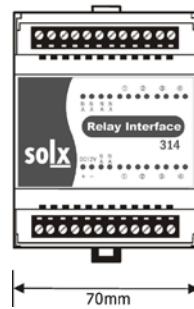

ソルクス 314 リレー・インターフェース

テクニカル・データ

型式	314-12V / -24V
定格電圧	DC12V(314-12V) / DC24V(314-24V)
最大リレー数	4リレー
周囲温度	0~40°C
相対湿度	最大で90% (結露なきこと)
保存温度	-10°C+70°C (結露なきこと)
接点入出力ケーブル	2芯 (0.5mm ² -1.5mm ²)
電源入力ケーブル	1.5mm ² 線まで
本体重量	100 g
本体寸法	W70mm x H90mm x D58mm
材質	DINレールケース幅 70 mm ホリカーホネート
本体色	ホワイト

《姿 図》

《寸 法》

《結線図-リレー》

《結線図-モーター》

株式会社 ソルクス

特記事項	品 名	リレー・インターフェース	日付	作成	承認
	型 番	314		野 田	北 田

solx
TOKYO